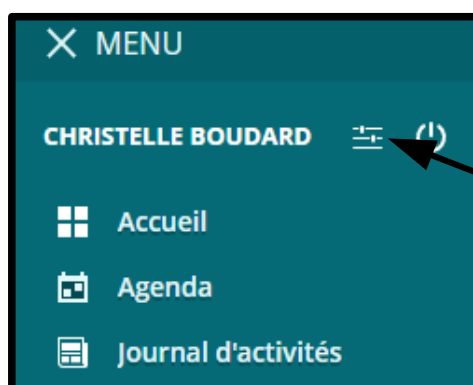

Notification par mail

La notification par mail vous permet de recevoir un message lorsque la maîtresse communique avec l'ENT de l'école.

Pour activer la notification par mail, cliquer sur l'option « préférences » à côté de votre prénom.

Entrez votre adresse mail dans la barre de notification.

Notification par mail

La notification par mail vous permet de recevoir un message lorsque la maîtresse communique avec l'ENT de l'école.

Pour activer la notification par mail, cliquer sur l'option « préférences » à côté de votre prénom.

Entrez votre adresse mail dans la barre de notification.