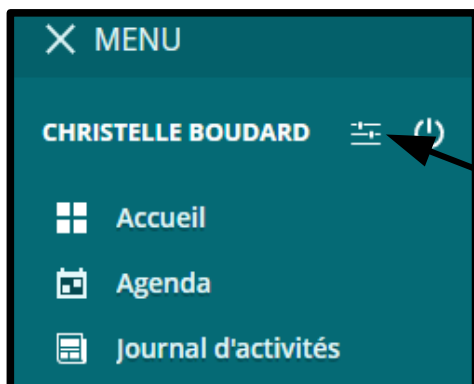

Notification par mail

La notification par mail vous permet de recevoir un message lorsque la maîtresse communique avec l'ENT de l'école.

Pour activer la notification par mail, cliquer sur l'option « préférences » à côté de votre prénom.